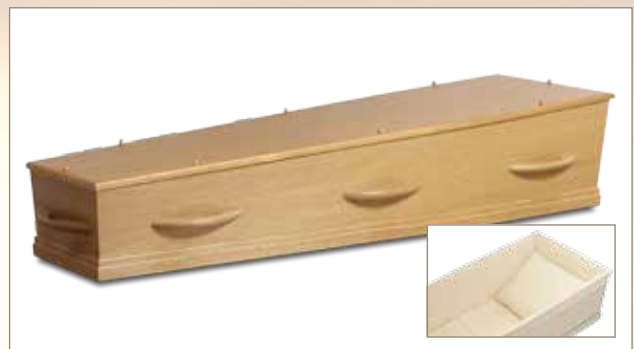

Carino (Massief eiken)

Model 8-10 TC8 Natuur (Massief populieren)

Model 8-10 HC8 Natuur (Massief populieren)

Model Cromer (Wilgenteen)

Model Bamboe Eco Rond (Bamboe)

Model 1-70 TC8 Eco (Massief eiken)

Model 1-70 HC8 Eco (Massief eiken)

Model 1-87 S 3207 (Gefineerd eiken)

Model 1-80 HC8 (Gefineerd eiken)

Model 1-87 DHC8 (Gefineerd eiken, donker gebeitst)

Model 1-40 HC8 (Gefineerd kersen)

Model 1-27 WH8 (Gespoten wit)

Model 1-20 BR HC8 (Gespoten bordeaux)