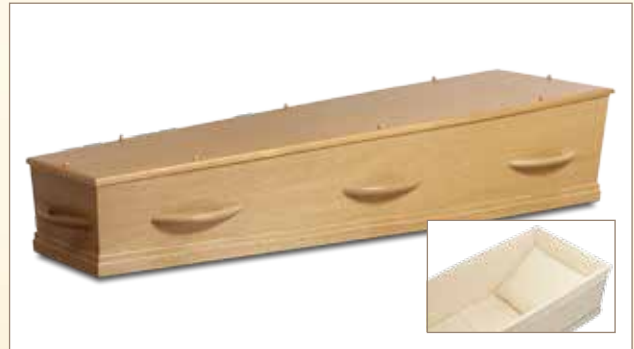

Presentatie uitvaartkisten

Model 1-90 RC8 (Luxe printfolie, rustiek wax)

Model 1-80pr HC8 (Luxe printfolie, eiken)

Model 1-90 HC8 (Luxe printfolie, wit wax)

Model 1-90 HC8 (Luxe printfolie, grijs wax)

Carino Natuur (Massief populieren)

Carino (Massief eiken)

Model 8-10 TC8 Natuur (Massief populieren)

Model 8-10 HC8 Natuur (Massief populieren)

Model Cromer (Wilgenteen)

Model Bamboe Eco Rond (Bamboe)

Model 1-70 TC8 Eco (Massief eiken)

Model 1-70 HC8 Eco (Massief eiken)