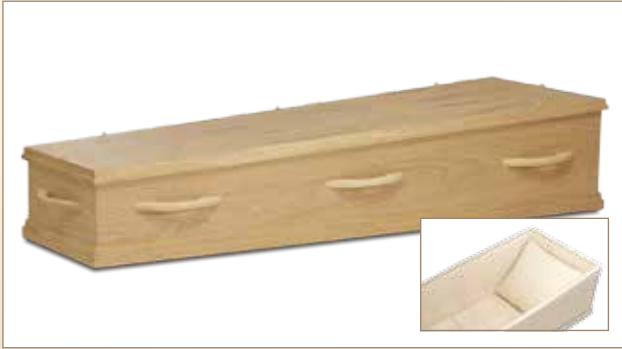

Model 1-80 R Arti (Gespoten blauw)

Model 2-89 H8 (Krijt wit)

Model 1-76 ES 3207 (Massief eiken)

Model 1-50 H8 (Massief vuren)

Model 5-70 DS (Massief eiken, donker gebeitst)

Model 1-10 ER (Massief beuken)

Model 5-70 HC8 (Massief eiken)