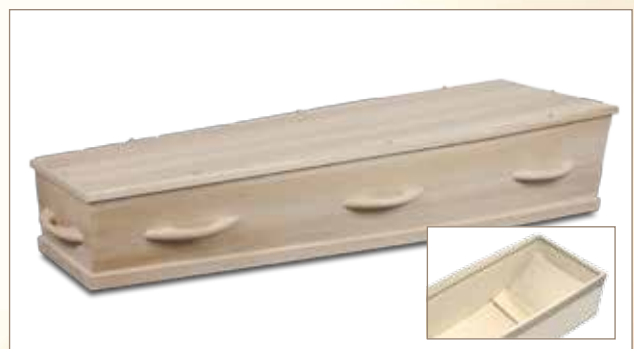

Presentatie uitvaartkisten

Model 1-90 RC8 (Luxe printfolie, rustiek wax)

Model 1-80pr HC8 (Luxe printfolie, eiken)

Model 1-90 HC8 (Luxe printfolie, wit wax)

Model 1-90 HC8 (Luxe printfolie, grijs wax)

Carino Natuur (Massief populieren)

Carino (Massief eiken)

Model 8-10 TC8 Natuur (Massief populieren)

Model 8-10 HC8 Natuur (Massief populieren)

Model Cromer (Wilgenteen)

Model Bamboe Eco Rond (Bamboe)

Model 1-70 TC8 Eco (Massief eiken)

Model 1-70 HC8 Eco (Massief eiken)